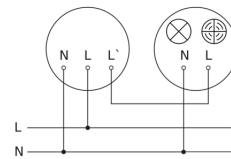

Sensor-LED-Innenleuchte

RS 16 S

PMMA

EAN 4007841 008383

Art.-Nr. 008383

RS 16 S

PMMA
EAN 4007841 008383
Art.-Nr. 008383

Schaltplan

Schaltplan Master

Schaltplan Master-Master Vernetzung